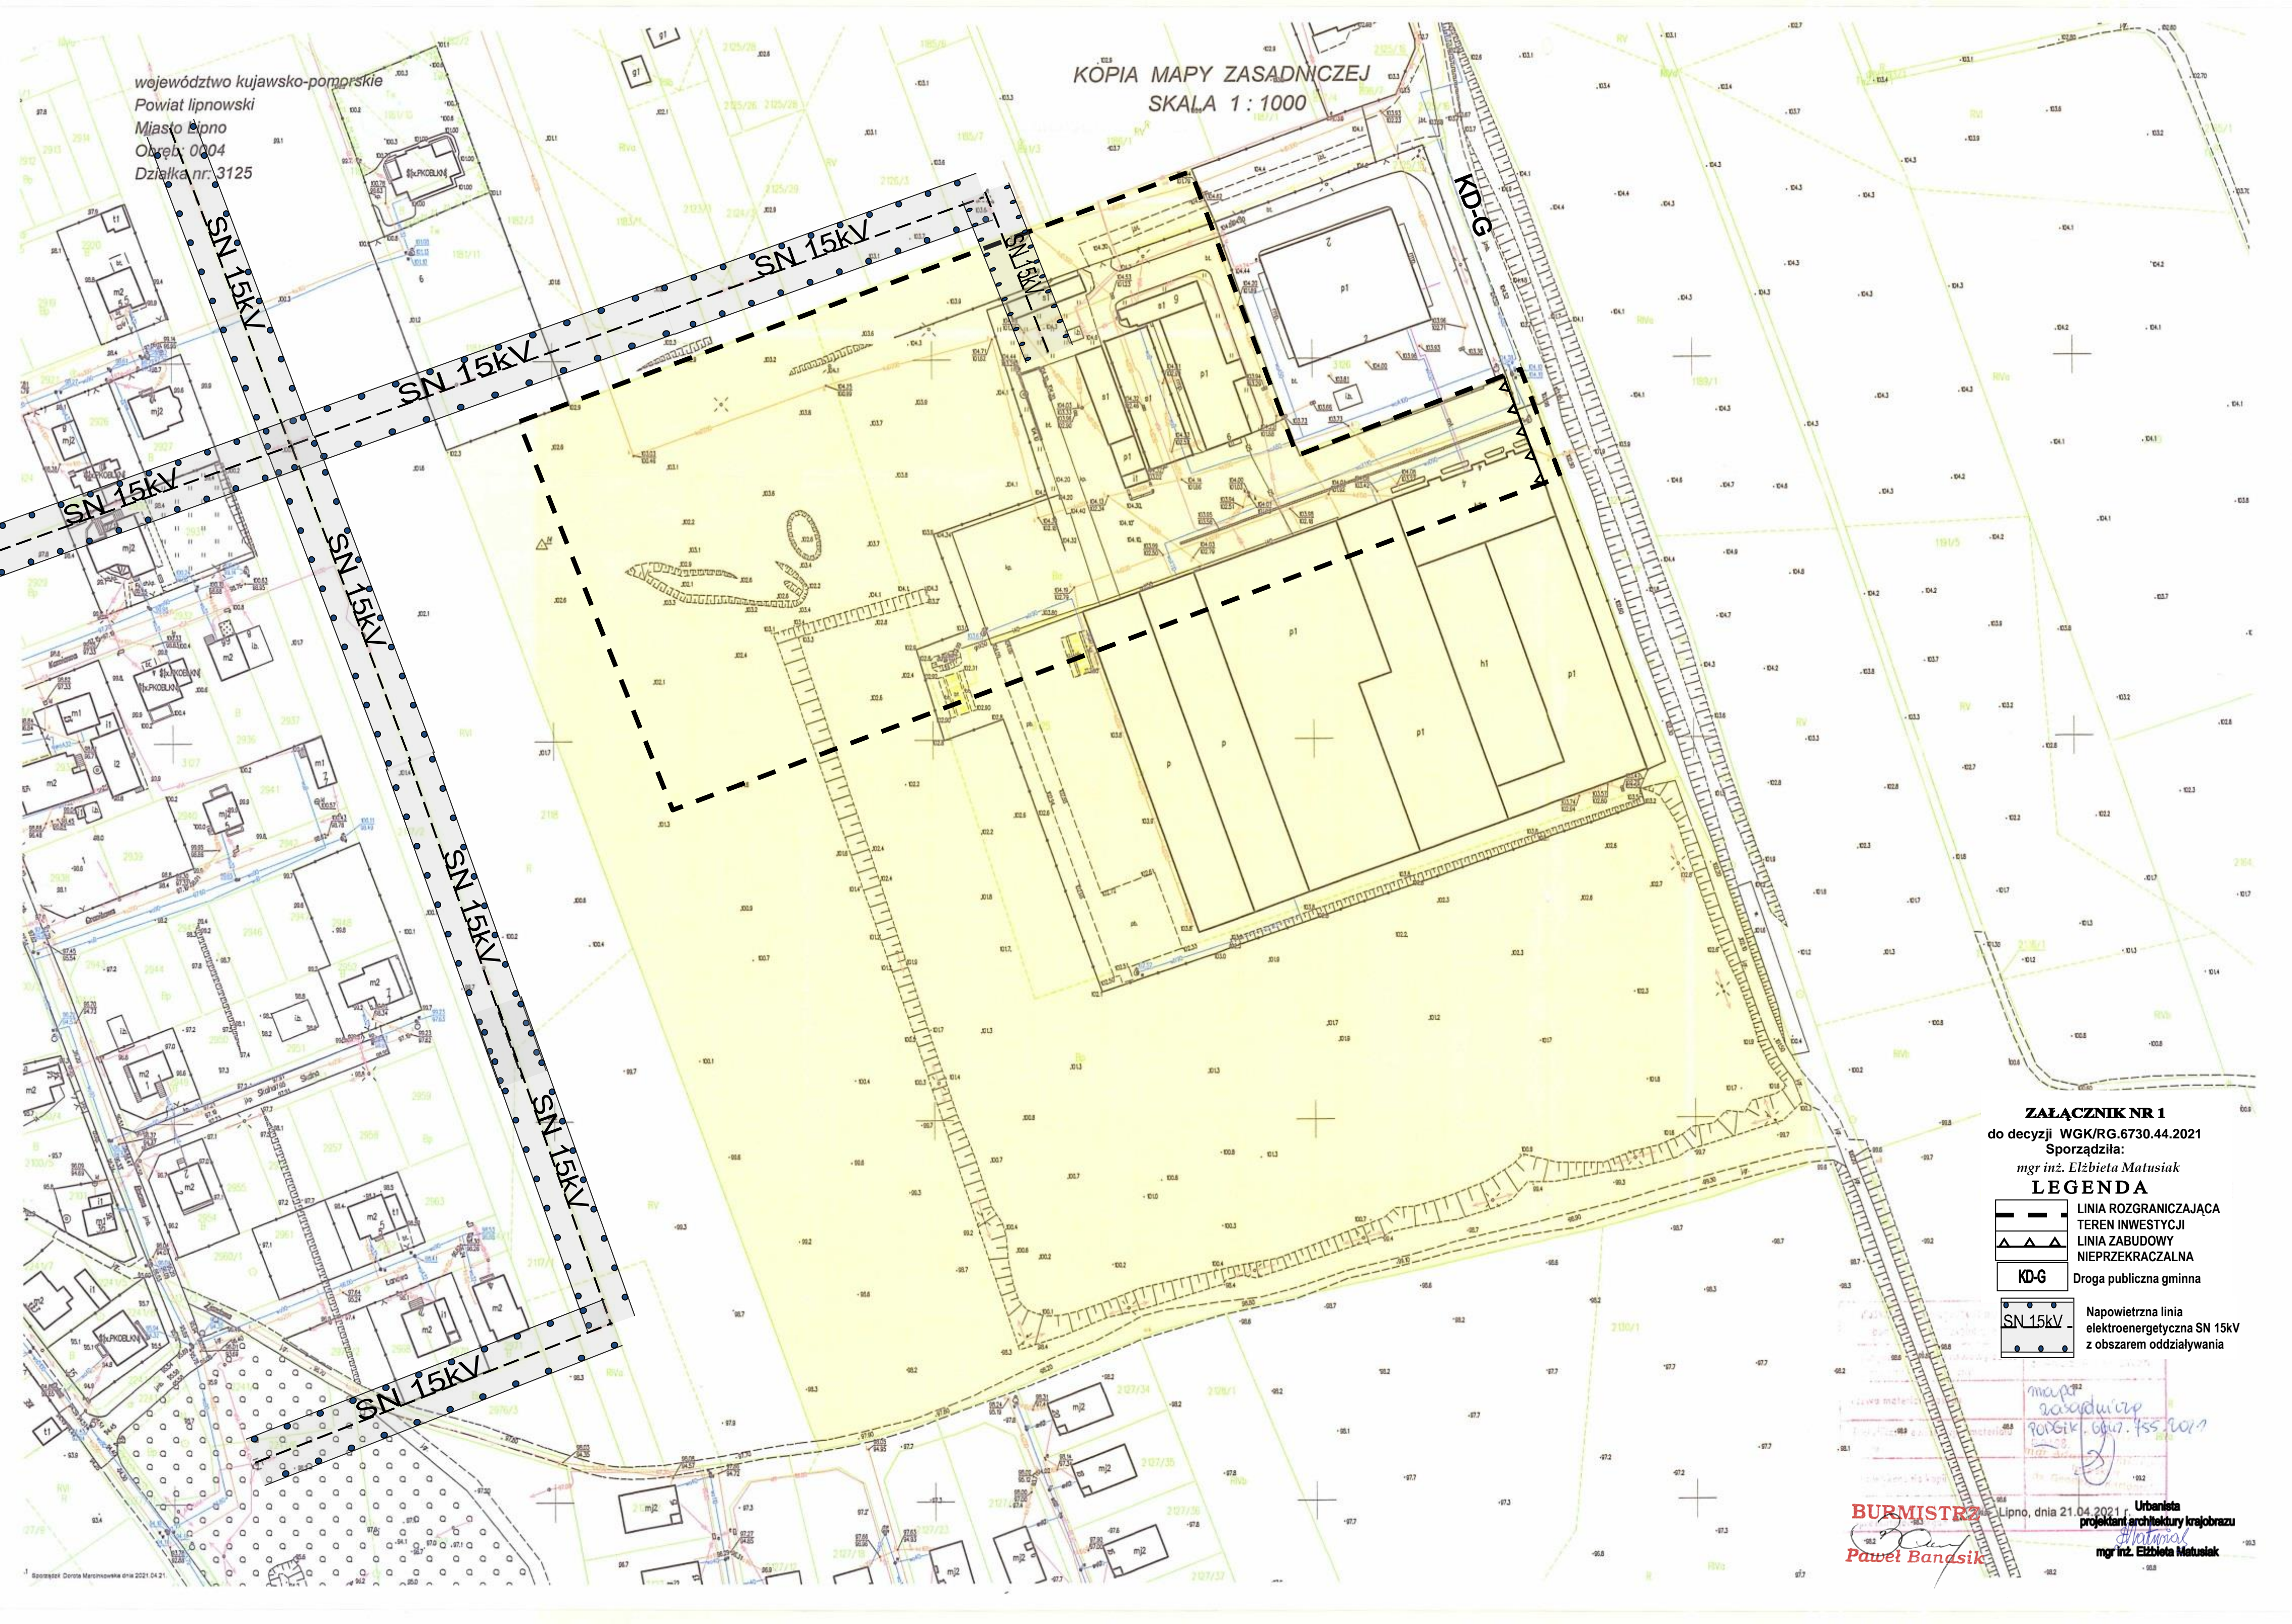

województwo kujawsko-pomorskie  
Powiat lipnowski  
Miasto Lipno  
Obszar 0004  
Działka nr. 3125

KOPIA MAPY ZASADNICZEJ  
SKALA 1 : 1000

**ZAŁĄCZNIK NR 1**  
do decyzji WGK/RG.6730.44.2021  
Sporządziła:

mgr inż. Elżbieta Matusiak

**LEGENDA**

-  LINIA ROZGRANICZAJĄCA TEREN INWESTYCJI
-  LINIA ZABUDOWY NIEPRZEKRACZALNA
-  Droga publiczna gminna
-  Napowietrzna linia elektroenergetyczna SN 15kV z obszarem oddziaływania